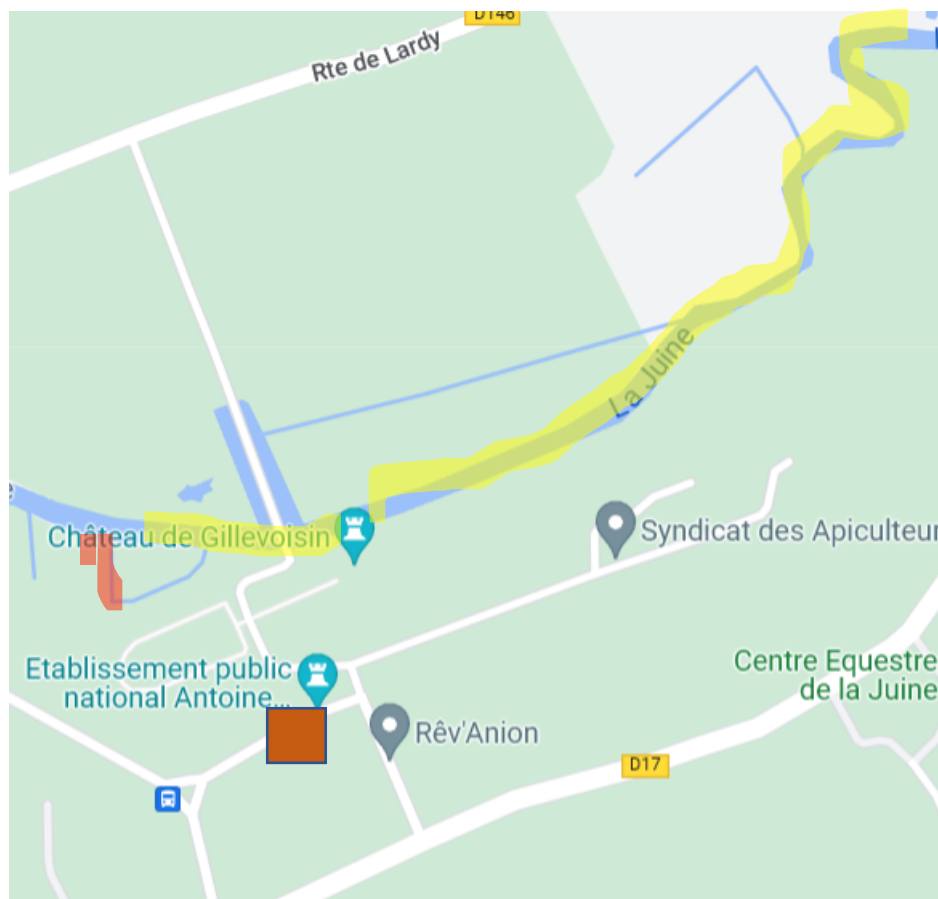

SITUATION GEOGRAPHIQUE DU PARCOURS FEDERAL

- PARC DE GILLEVOISIN- PARCOURS NO KILL -OUVERTURE EN SEMAINE UNIQUEMENT

 PARCOURS

 RESERVE

 PARKING OBLIGATOIRE

Fédération de l'Essonne pour la
pêche et la protection du milieu
aquatique
13 Rue Edouard Petit
91100 CORBEIL-ESSONNES -
Tél. 01.64.96.14.00